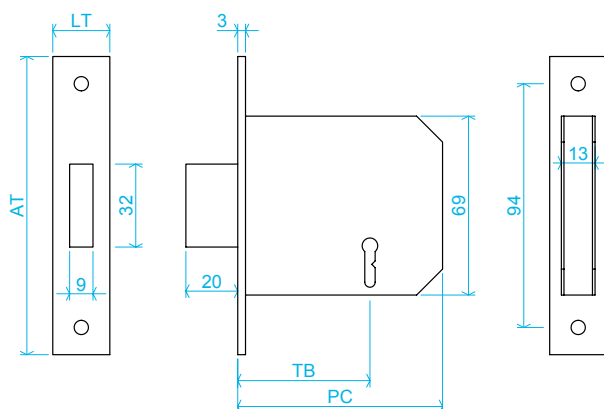

Descrição

- » Fechadura de embutir, somente língua.
- » Entrada de chave normal/ interior.
- » Língua acionada pela chave, com duas voltas.
- » Inclui 1 chave e chapa-testa.
- » Marca: Mm

Desenho Técnico

Variáveis / Composições

TB	AT	FT	LT	PC	Mat. Acab.
60	115	Q	20	87	Inox
50	115	Q	20	77	Inox
60	115	Q	20	87	Latão Bronze
55	115	Q	20	82	Inox
45	115	Q	20	72	Inox
60	115	Q	20	87	Latão Polido
55	115	Q	20	82	Latão Bronze

obs: medidas de referência em milímetros

Materiais / Acabamentos